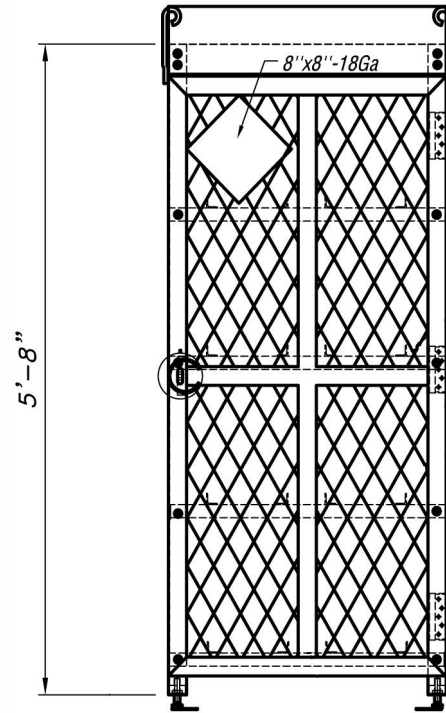

GAS CAGES.com

866-650-7827
21739 Highway 64
Canton, Texas 75103

Part # : FCC-33#-8

Model : FH08202LS

Capacity : 8

Dimensions : 30w x 30d x 68h