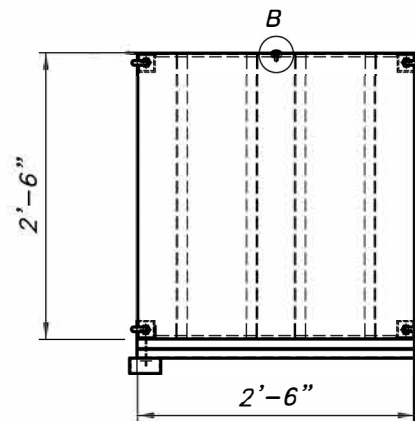

GAS CAGES.com

866-650-7827
21739 Highway 64
Canton, Texas 75103

Part # : FCC-33#-8

Model : FH08202LS

Capacity : 8

Dimensions : 30w x 30d x 68h